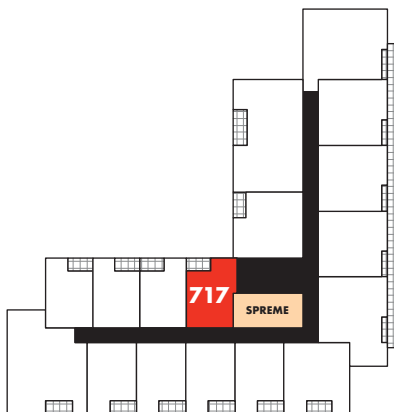

S 717 2.0S

7. kat

1	ulaz		3,12	m ²
2	boravak i blagovanje		21,13	m ²
3	kuhinja		5,82	m ²
4	soba		11,69	m ²
5	kupaonica		5,89	m ²
	ukupno		47,65	m²
6	loggia	0,75 x 4,07 m ² =	3,05	m ²
	sveukupno		50,70	m²