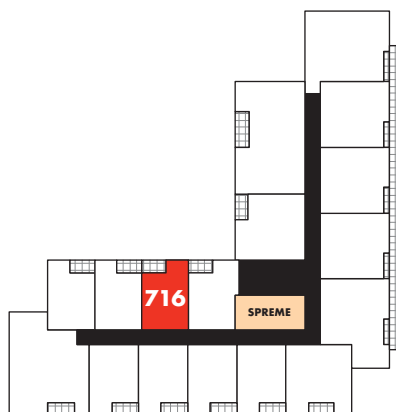

S 716.2.05

7. kat

1	ulaz		3,05	m2
2	boravak i blagovanje		20,74	m2
3	kuhinja		5,82	m2
4	soba		9,73	m2
5	kupaonica		5,80	m2
	ukupno		45,14	m2
6	loggia	0,75 x 4,07 m2 =	3,05	m2
	sveukupno		48,19	m2