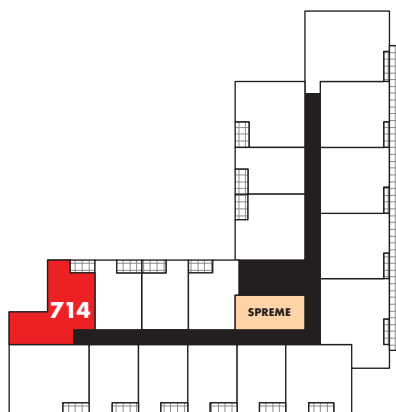

0 1 2 3 4 5
M 1:100

S 714 3.0S

7. kat

1	ulaz	9,61	m ²
2	boravak i blagovanje	28,73	m ²
3	kuhinja	5,56	m ²
4	gospodarstvo	1,50	m ²
5	soba1	10,17	m ²
6	soba2	12,67	m ²
7	kupaonica	4,75	m ²
	ukupno	72,99	m²
8	loggia	0,75 x 4,07	m ² = 3,05
	sveukupno		76,04 m²