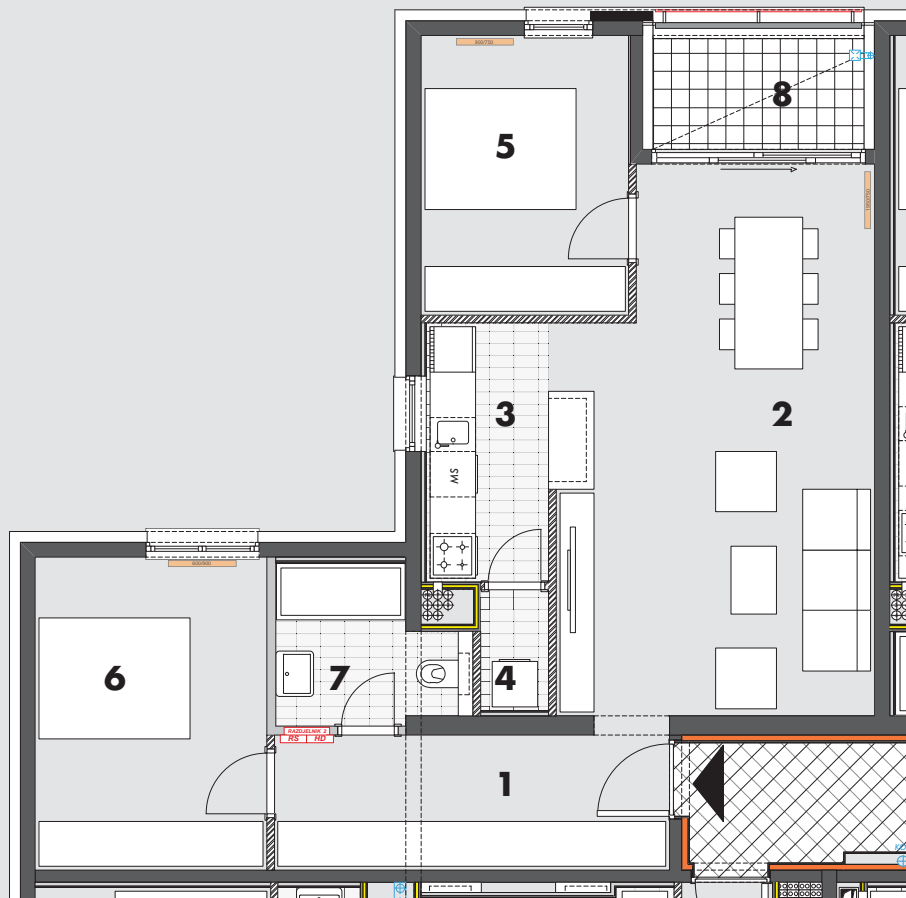

0 1 2 3 4 5
M 1:100

S 714 3.0S

7. kat

1	ulaz	9,61	m ²
2	boravak i blagovanje	28,73	m ²
3	kuhinja	5,56	m ²
4	gospodarstvo	1,50	m ²
5	soba1	10,17	m ²
6	soba2	12,67	m ²
7	kupaonica	4,75	m ²
	ukupno	72,99	m²
8	loggia	0,75 x 4,07	m ² = 3,05
	sveukupno		76,04 m²