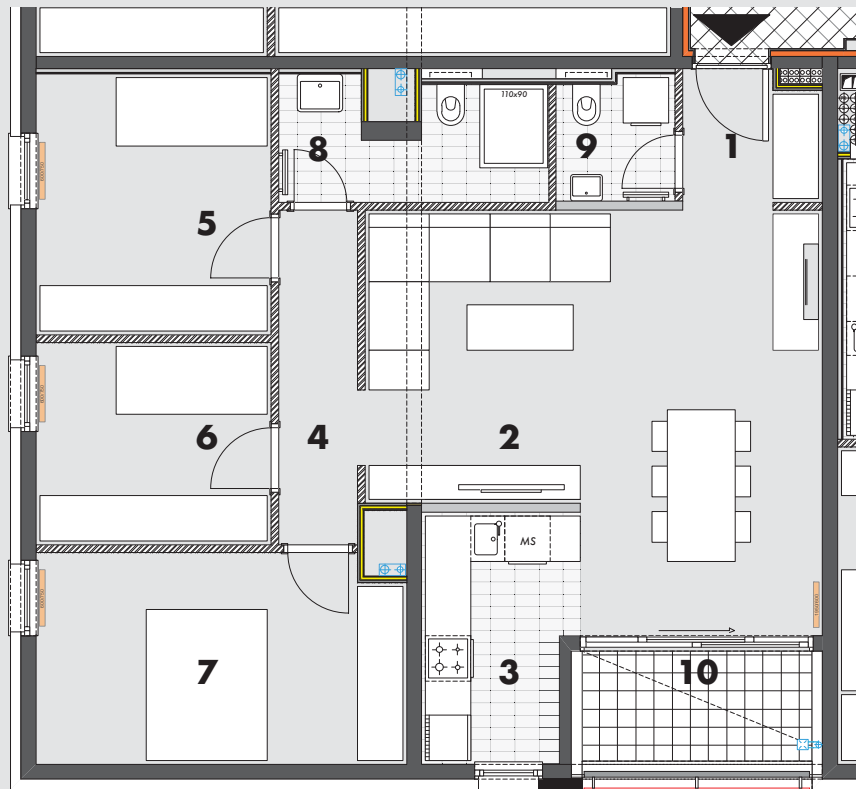

0 1 2 3 4 5
M 1:100

S 713 4.0S

7. kat

1	ulaz	3,21	m2
2	boravak i blagovanje	29,17	m2
3	kuhinja	6,52	m2
4	hodnik	4,61	m2
5	soba1	10,73	m2
6	soba2	8,33	m2
7	soba3	13,48	m2
8	kupaonica1	5,15	m2
9	wc	2,53	m2
	ukupno	83,73	m2
10	loggia	0,75 x 4,44 m2 =	3,33 m2
	sveukupno	87,06	m2