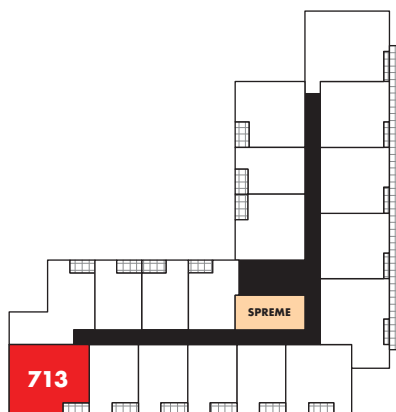

0 1 2 3 4 5
M 1:100

S 713 4.0S

7. kat

1	ulaz	3,21	m2
2	boravak i blagovanje	29,17	m2
3	kuhinja	6,52	m2
4	hodnik	4,61	m2
5	soba1	10,73	m2
6	soba2	8,33	m2
7	soba3	13,48	m2
8	kupaonica1	5,15	m2
9	wc	2,53	m2
	ukupno	83,73	m2
10	loggia	0,75 x 4,44 m2 =	3,33 m2
	sveukupno	87,06	m2