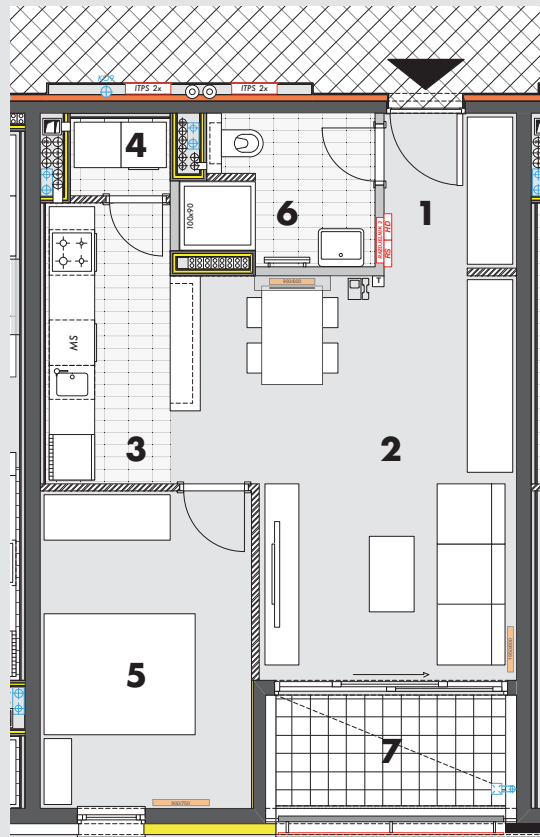

0 1 2 3 4 5
M 1:100

S 712.0S

7. kat

1	ulaz		3,70	m2
2	boravak i blagovanje		20,96	m2
3	kuhinja		6,60	m2
4	gospodarstvo		1,35	m2
5	soba		11,76	m2
6	kupaonica		4,66	m2
	ukupno		49,03	m2
7	loggia	0,75 x 4,44 m2 =	3,33	m2
	sveukupno		52,36	m2