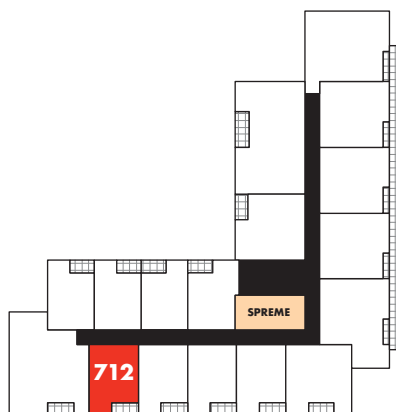

0 1 2 3 4 5
M 1:100

S 712.0S

7. kat

1	ulaz		3,70	m2
2	boravak i blagovanje		20,96	m2
3	kuhinja		6,60	m2
4	gospodarstvo		1,35	m2
5	soba		11,76	m2
6	kupaonica		4,66	m2
	ukupno		49,03	m2
7	loggia	0,75 x 4,44 m2 =	3,33	m2
	sveukupno		52,36	m2