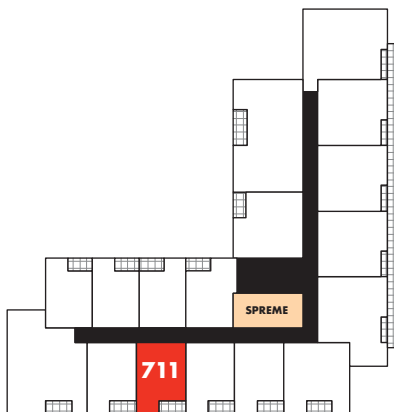

S 711 2.0S

7. kat

1	ulaz		3,70	m2
2	boravak i blagovanje		20,96	m2
3	kuhinja		6,60	m2
4	gospodarstvo		1,35	m2
5	soba		11,47	m2
6	kupaonica		4,66	m2
	ukupno		48,74	m2
7	loggia	0,75 x 4,44 m2 =	3,33	m2
	sveukupno		52,07	m2