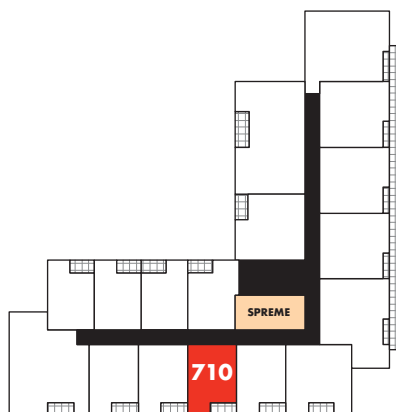

0 1 2 3 4 5
M 1:100

S 710 2.0S

7. kat

1	ulaz	3,70	m2
2	boravak i blagovanje	20,96	m2
3	kuhinja	6,60	m2
4	gospodarstvo	1,35	m2
5	soba	11,47	m2
6	kupaonica	4,66	m2
	ukupno	48,74	m2
7	loggia	0,75 x 4,44	m2 = 3,33
	sveukupno		52,07 m2