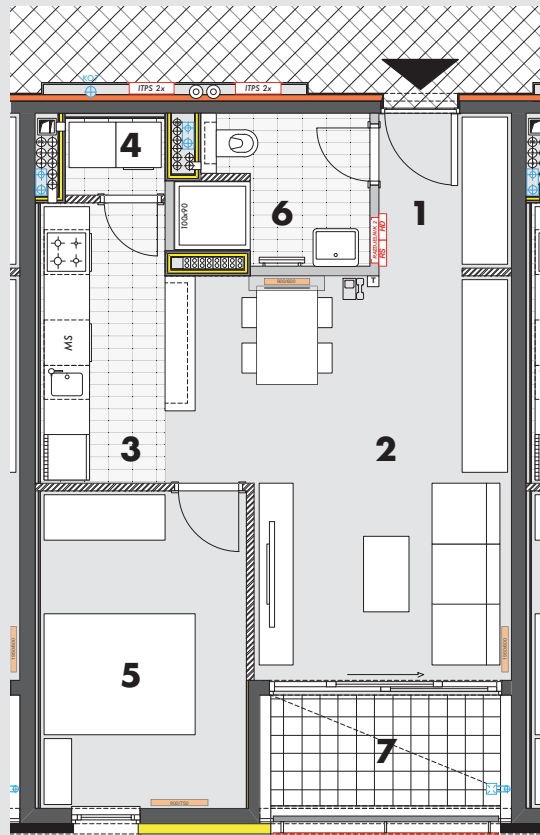

0 1 2 3 4 5
M 1:100

S 710 2.0S

7. kat

1	ulaz	3,70	m2
2	boravak i blagovanje	20,96	m2
3	kuhinja	6,60	m2
4	gospodarstvo	1,35	m2
5	soba	11,47	m2
6	kupaonica	4,66	m2
	ukupno	48,74	m2
7	loggia	0,75 x 4,44	m2 = 3,33
	sveukupno		52,07 m2