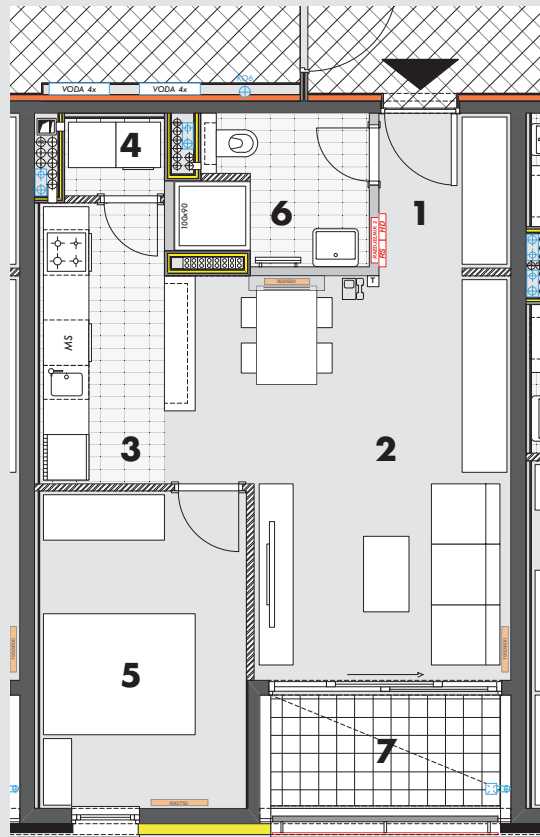

0 1 2 3 4 5
M 1:100

S 709 2.0S

7. kat

1	ulaz		3,70	m ²
2	boravak i blagovanje		20,96	m ²
3	kuhinja		6,60	m ²
4	gospodarstvo		1,35	m ²
5	soba		11,47	m ²
6	kupaonica		4,66	m ²
	ukupno		48,74	m²
7	loggia	0,75 x 4,44 m ² =	3,33	m ²
	sveukupno		52,07	m²