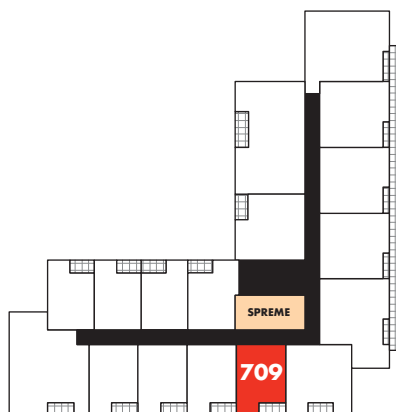

0 1 2 3 4 5
M 1:100

S 709 2.0S

7. kat

1	ulaz		3,70	m ²
2	boravak i blagovanje		20,96	m ²
3	kuhinja		6,60	m ²
4	gospodarstvo		1,35	m ²
5	soba		11,47	m ²
6	kupaonica		4,66	m ²
	ukupno		48,74	m²
7	loggia	0,75 x 4,44 m ² =	3,33	m ²
	sveukupno		52,07	m²