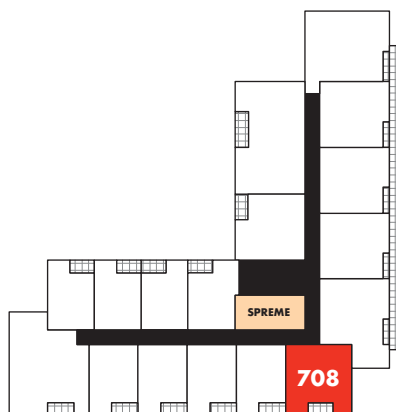

S 708 3.0S

7. kat

1	ulaz	5,40	m2
2	boravak i blagovanje	23,05	m2
3	kuhinja	7,71	m2
4	gospodarstvo	1,31	m2
5	soba1	13,55	m2
6	soba2	10,03	m2
7	kupaonica	3,94	m2
8	wc	2,32	m2
	ukupno	67,31	m2
9	loggia	0,75 x 4,15 m2 =	3,11 m2
	sveukupno	70,42	m2