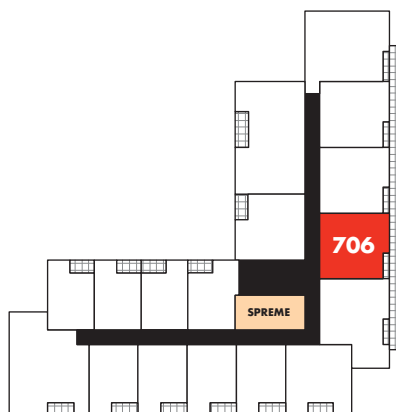

S 706 3.0S

7. kat

1	ulaz		7,32	m2
2	hodnik		2,53	m2
3	boravak i blagovanje		21,55	m2
4	kuhinja		7,43	m2
5	gospodarstvo		1,95	m2
6	soba1		11,88	m2
7	soba2		9,68	m2
8	kupaonica		3,82	m2
9	wc		2,45	m2
	ukupno		68,61	m2
10	loggia	0,75 x 2,78	2,09	m2
11	balkon	0,50 x 6,93	3,47	m2
	sveukupno		74,17	m2