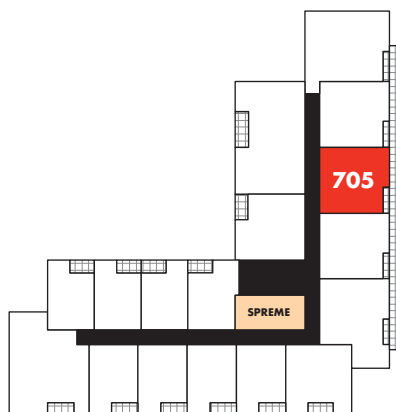

S 705 3.0S

7. kat

1	ulaz		7,32	m2
2	hodnik		2,53	m2
3	boravak i blagovanje		21,55	m2
4	kuhinja		7,43	m2
5	gospodarstvo		1,95	m2
6	soba1		11,88	m2
7	soba2		9,68	m2
8	kupaonica		3,82	m2
9	wc		2,45	m2
	ukupno		68,61	m2
10	loggia	0,75 x 2,78	2,09	m2
11	balkon	0,50 x 6,93	3,47	m2
	sveukupno		74,17	m2