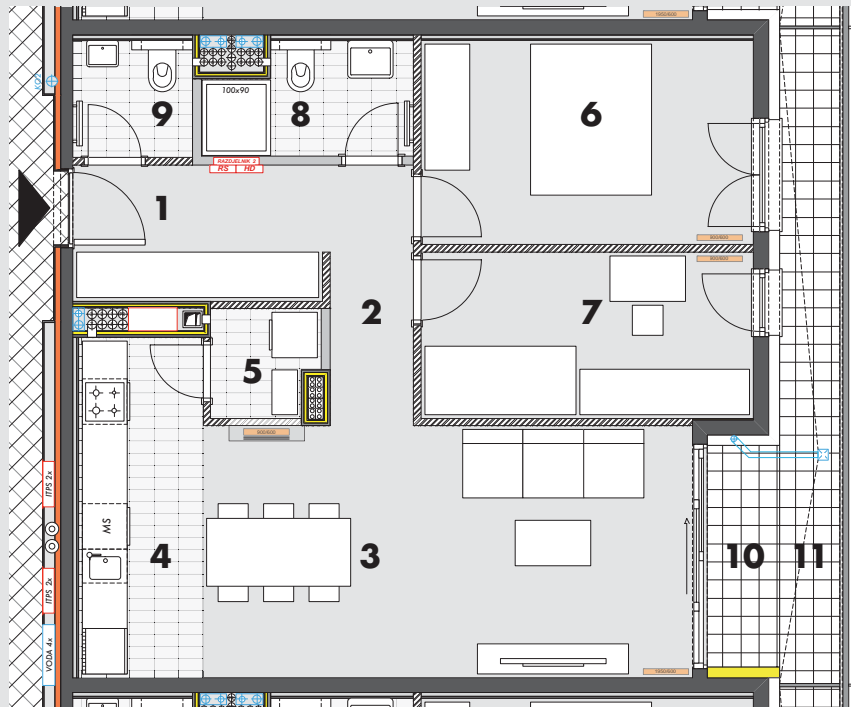

0 1 2 3 4 5
M 1:100

S 704 3.0S

7. kat

1	ulaz		7,32	m ²
2	hodnik		2,53	m ²
3	boravak i blagovanje		21,55	m ²
4	kuhinja		7,43	m ²
5	gospodarstvo		1,95	m ²
6	soba1		11,88	m ²
7	soba2		9,68	m ²
8	kupaonica		3,82	m ²
9	wc		2,34	m ²
	ukupno		68,50	m²
10	loggia	0,75 x 2,78 m ² =	2,09	m ²
11	balkon	0,50 x 6,93 m ² =	3,47	m ²
	sveukupno		74,06	m²