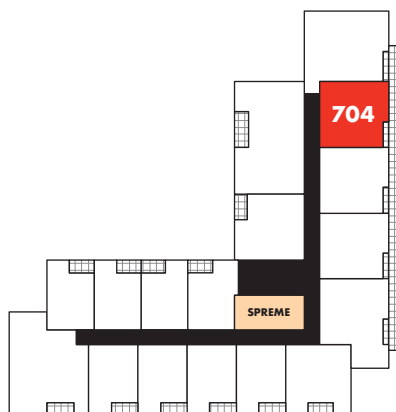

0 1 2 3 4 5
M 1:100

S 704 3.0S

7. kat

1	ulaz		7,32	m ²
2	hodnik		2,53	m ²
3	boravak i blagovanje		21,55	m ²
4	kuhinja		7,43	m ²
5	gospodarstvo		1,95	m ²
6	soba1		11,88	m ²
7	soba2		9,68	m ²
8	kupaonica		3,82	m ²
9	wc		2,34	m ²
	ukupno		68,50	m²
10	loggia	0,75 x 2,78 m ² =	2,09	m ²
11	balkon	0,50 x 6,93 m ² =	3,47	m ²
	sveukupno		74,06	m²