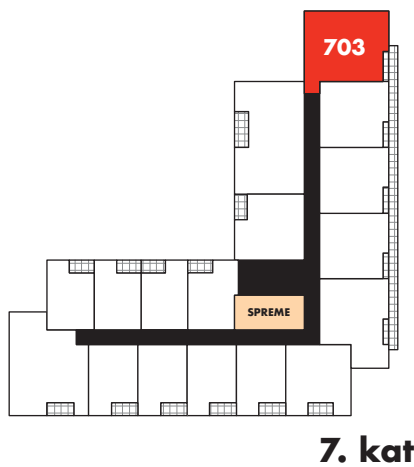

S 703 4.0S

1	ulaz		5,72	m2
2	boravak i blagovanje		29,72	m2
3	kuhinja		8,25	m2
4	soba1		16,87	m2
5	kupaonica1		3,72	m2
6	hodnik		3,74	m2
7	soba2		9,86	m2
8	soba3		10,95	m2
9	kupaonica2		3,59	m2
10	gospodarstvo		0,85	m2
	ukupno		93,27	m2
11	loggia	0,75 x 3,34	m2 =	2,51
12	balkon	0,50 x 3,62	m2 =	1,81
	sveukupno			97,59 m2