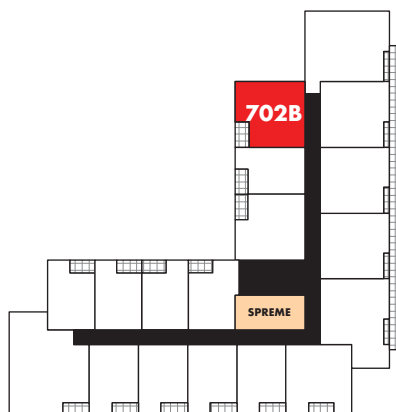

S 702B 3.0S

7. kat

1	ulaz	7,32	m ²
2	hodnik	2,53	m ²
3	boravak i blagovanje	18,58	m ²
3	kuhinja	7,43	m ²
5	gospodarstvo	1,95	m ²
6	soba1	11,88	m ²
7	soba2	9,68	m ²
7	kupaonica	3,82	m ²
8	wc	2,34	m ²
	ukupno	65,53	m²
9	loggia	0,75 x 4,28 m ² =	3,21 m ²
	sveukupno		68,74 m²