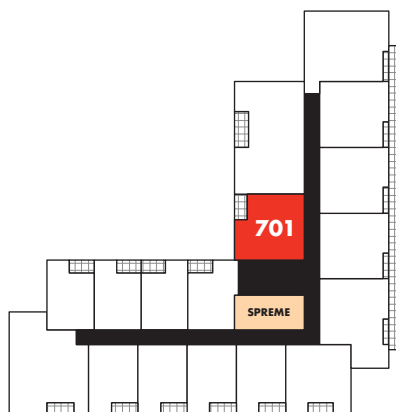

S 701.3.05

7. kat

1	ulaz	7,32	m2
2	hodnik	2,53	m2
3	boravak i blagovanje	18,58	m2
4	kuhinja	7,43	m2
5	gospodarstvo	1,95	m2
6	soba1	12,19	m2
7	soba2	9,68	m2
8	kupaonica	3,79	m2
9	wc	2,48	m2
	ukupno	65,95	m2
10	loggia	0,75 x 4,28 m2 =	3,21 m2
	sveukupno	69,16	m2