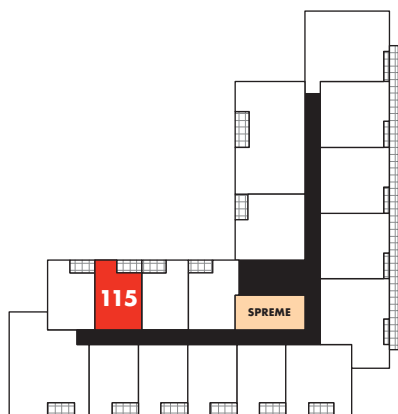

S 115 2.0S

1. kat

1	ulaz		3,05	m ²
2	boravak i blagovanje		20,91	m ²
3	kuhinja		5,82	m ²
4	soba		9,92	m ²
5	kupaonica		6,04	m ²
	ukupno		45,74	m²
6	loggia	0,75 x 4,07 m ² =	3,05	m ²
	sveukupno		48,79	m²