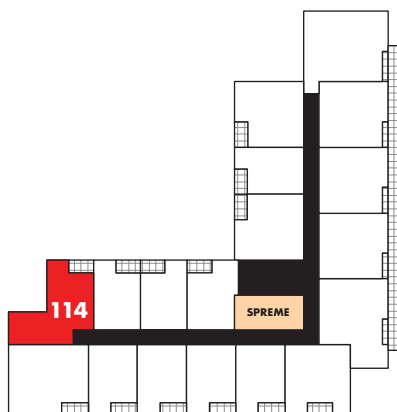

0 1 2 3 4 5  
M 1:100

**S 114 3.0S**

**1. kat**

1	ulaz		9,61	m2
2	boravak i blagovanje		28,73	m2
3	kuhinja		5,56	m2
4	gospodarstvo		1,50	m2
5	soba1		10,17	m2
6	soba2		12,67	m2
7	kupaonica		4,75	m2
	<b>ukupno</b>		<b>72,99</b>	<b>m2</b>
8	loggja	0,75 x 4,07 m2 =	3,05	m2
	<b>sveukupno</b>		<b>76,04</b>	<b>m2</b>