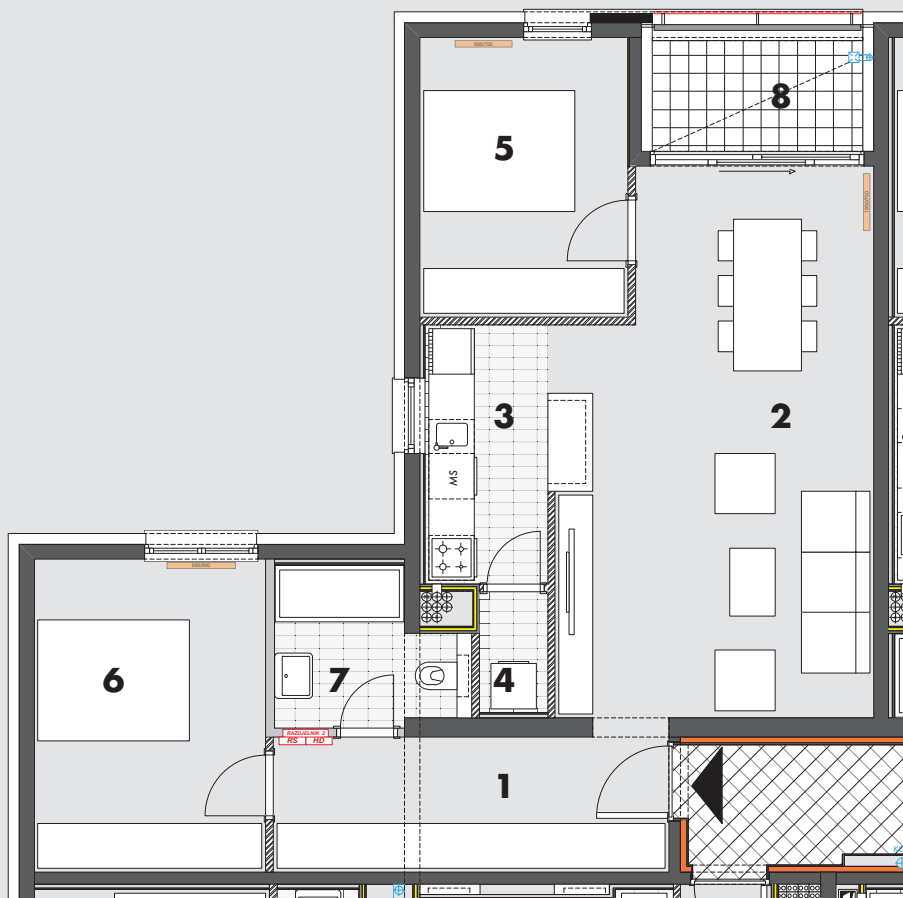

0 1 2 3 4 5  
M 1:100

**S 114 3.0S**

**1. kat**

1	ulaz		9,61	m2
2	boravak i blagovanje		28,73	m2
3	kuhinja		5,56	m2
4	gospodarstvo		1,50	m2
5	soba1		10,17	m2
6	soba2		12,67	m2
7	kupaonica		4,75	m2
	<b>ukupno</b>		<b>72,99</b>	<b>m2</b>
8	loggja	0,75 x 4,07 m2 =	3,05	m2
	<b>sveukupno</b>		<b>76,04</b>	<b>m2</b>