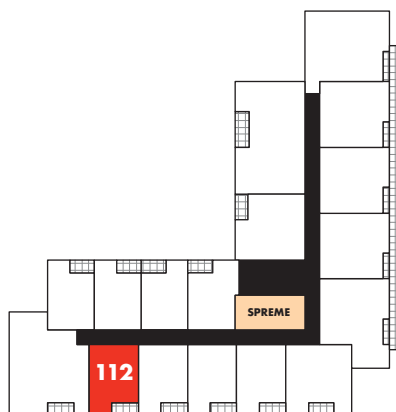

S 112 2.0S

1. kat

1	ulaz		3,70	m2
2	boravak i blagovanje		20,96	m2
3	kuhinja		6,60	m2
4	gospodarstvo		1,35	m2
5	soba		11,76	m2
6	kupaonica		4,66	m2
	ukupno		49,03	m2
7	loggia	0,75 x 4,44 m2 =	3,33	m2
	sveukupno		52,36	m2