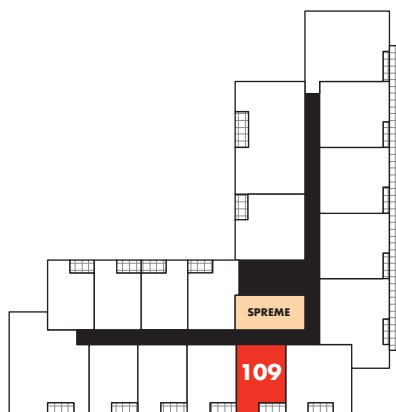

0 1 2 3 4 5
M 1:100

S 109 2.0S

1. kat

1	ulaz		3,70	m ²
2	boravak i blagovanje		20,96	m ²
3	kuhinja		6,60	m ²
4	gospodarstvo		1,35	m ²
5	soba		11,47	m ²
6	kupaonica		4,66	m ²
	ukupno		48,74	m²
7	loggia	0,75 x 4,44 m ² =	3,33	m ²
	sveukupno		52,07	m²