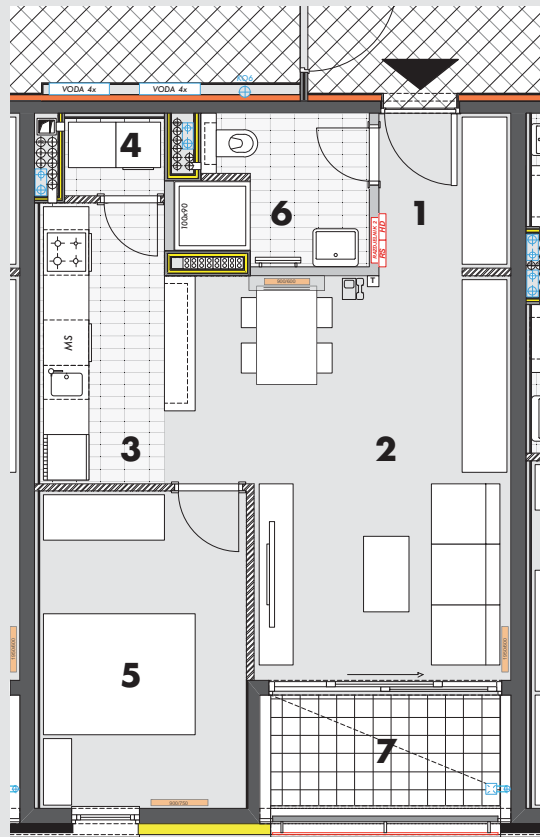

0 1 2 3 4 5
M 1:100

S 109 2.0S

1. kat

1	ulaz		3,70	m ²
2	boravak i blagovanje		20,96	m ²
3	kuhinja		6,60	m ²
4	gospodarstvo		1,35	m ²
5	soba		11,47	m ²
6	kupaonica		4,66	m ²
	ukupno		48,74	m²
7	loggia	0,75 x 4,44 m ² =	3,33	m ²
	sveukupno		52,07	m²