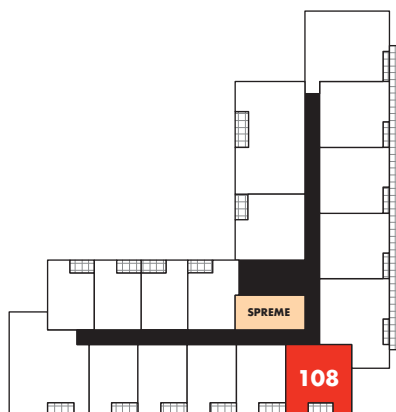

S 108 3.0S

1. kat

1	ulaz	5,40	m2
2	boravak i blagovanje	23,05	m2
3	kuhinja	7,71	m2
4	gospodarstvo	1,42	m2
5	soba1	13,55	m2
6	soba2	10,03	m2
7	kupaonica	4,12	m2
8	wc	2,32	m2
	ukupno	67,60	m2
9	loggia	0,75 x 4,15	m2 = 3,11 m2
	sveukupno	70,71	m2