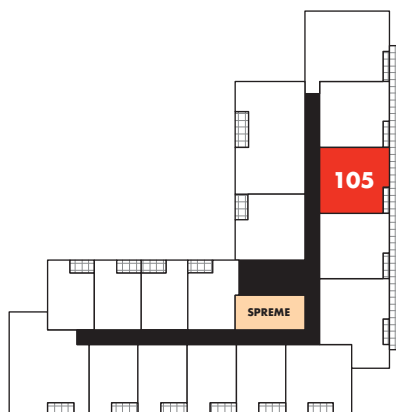

S 105 3.0S

1. kat

1	ulaz		7,32	m2
2	hodnik		2,53	m2
3	boravak i blagovanje		21,55	m2
4	kuhinja		7,43	m2
5	gospodarstvo		2,01	m2
6	soba1		11,88	m2
7	soba2		9,68	m2
8	kupaonica		4,00	m2
9	wc		2,45	m2
	ukupno		68,85	m2
10	loggia	0,75 x 2,78 m2 =	2,09	m2
11	balkon	0,50 x 6,93 m2 =	3,47	m2
	sveukupno		74,41	m2