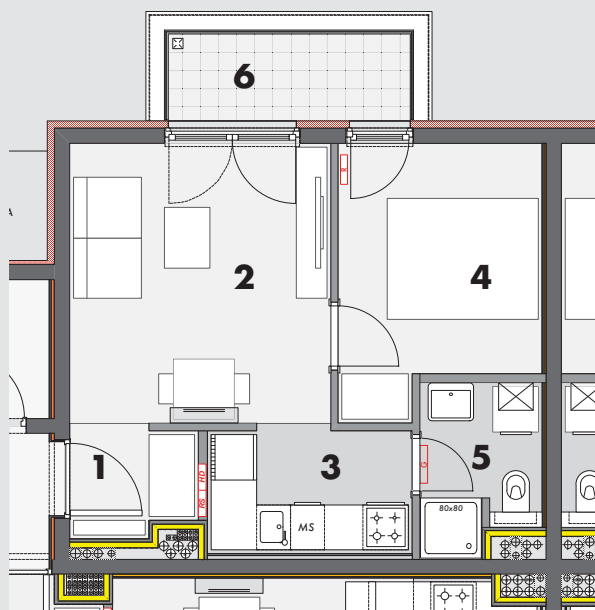

0 1 2 3 4 5
M 1:100

S 142 1.0S

V. kat

| | | | |
|----|----------------------|------------------------------|----------------------------|
| 1S | | | |
| 1 | ulaz | | 2,38 m ² |
| 2 | boravak i blagovanje | | 12,77 m ² |
| 3 | kuhinja | | 4,52 m ² |
| 4 | soba | | 8,87 m ² |
| 5 | kupaonica | | 3,40 m ² |
| | ukupno | | 31,94 m² |
| 6 | balkon | 0,50 x 3,90 m ² = | 1,95 m ² |
| | sveukupno | | 33,89 m² |