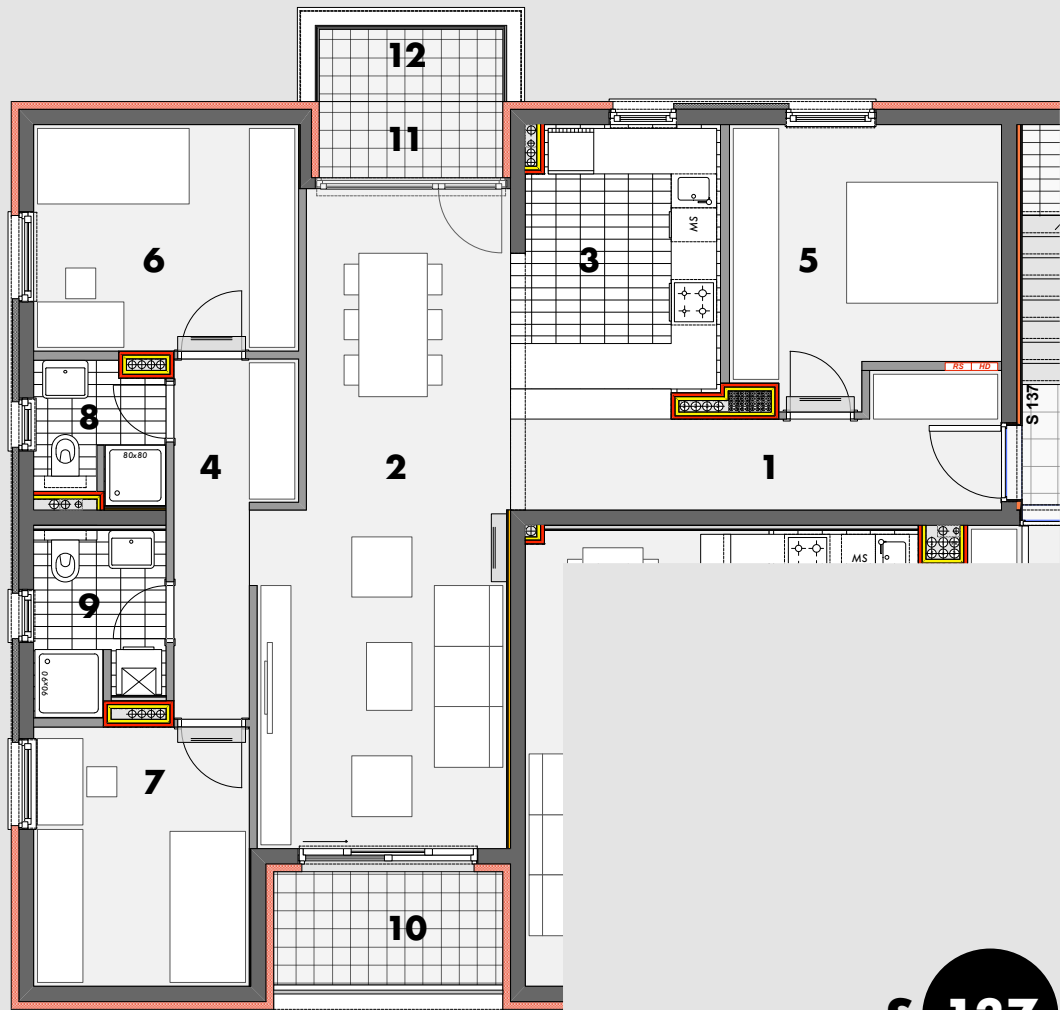

0 1 2 3 4 5
M 1:100

S 137 3.0S

III. kat

3S			
1	ulaz		9,00 m ²
2	boravak i blagovanje		26,36 m ²
3	kuhinja		10,11 m ²
4	predprostor		6,00 m ²
5	soba1		12,19 m ²
6	soba2		10,50 m ²
7	soba3		9,78 m ²
8	kupaonica1		3,13 m ²
9	kupaonica2		4,16 m ²
	ukupno		91,23 m²
10	loggia	0,75 x 4,55 m ² =	3,41 m ²
11	loggia	0,75 x 2,43 m ² =	1,82 m ²
12	balkon	0,50 x 2,37 m ² =	1,19 m ²
	sveukupno		97,65 m²