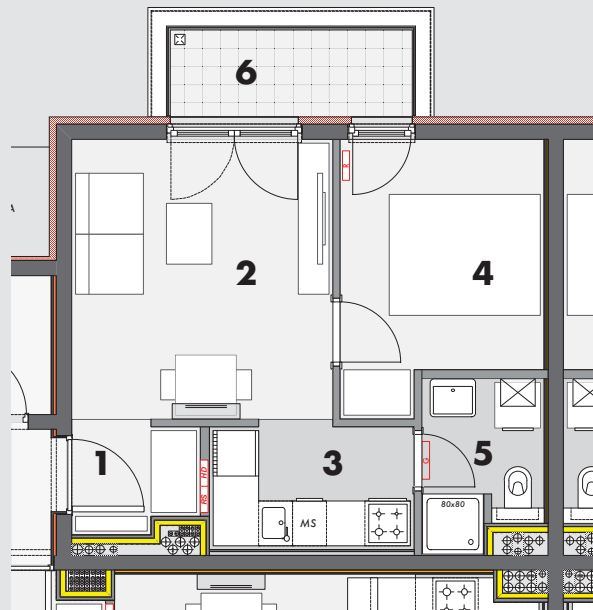

0 1 2 3 4 5  
M 1:100

**S 134 1.0S**

### III. kat

1S			
1	ulaz		2,38 m <sup>2</sup>
2	boravak i blagovanje		12,77 m <sup>2</sup>
3	kuhinja		4,52 m <sup>2</sup>
4	soba		8,87 m <sup>2</sup>
5	kupaonica		3,40 m <sup>2</sup>
	<b>ukupno</b>		<b>31,94 m<sup>2</sup></b>
6	balkon	0,50 x 3,90 m <sup>2</sup> =	1,95 m <sup>2</sup>
	<b>sveukupno</b>		<b>33,89 m<sup>2</sup></b>