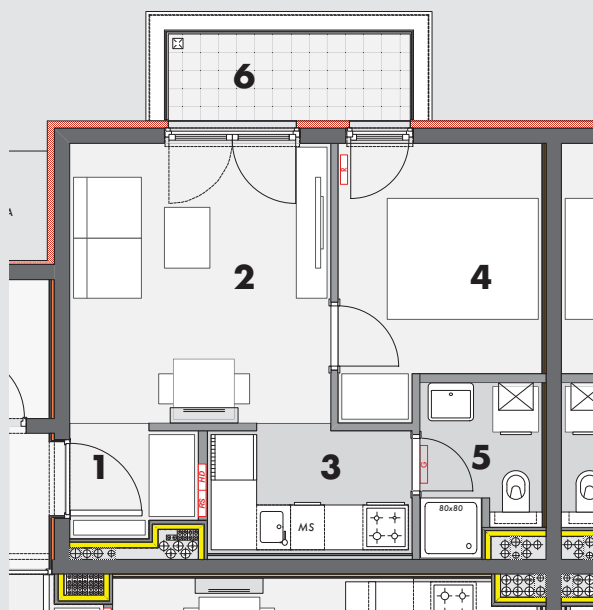

0 1 2 3 4 5  
M 1:100

S 130 1.0S

## II. kat

1S			
1	ulaz		2,38 m <sup>2</sup>
2	boravak i blagovanje		12,77 m <sup>2</sup>
3	kuhinja		4,52 m <sup>2</sup>
4	soba		8,87 m <sup>2</sup>
5	kupaonica		3,40 m <sup>2</sup>
	<b>ukupno</b>		<b>31,94 m<sup>2</sup></b>
6	balkon	0,50 x 3,90 m <sup>2</sup> =	1,95 m <sup>2</sup>
	<b>sveukupno</b>		<b>33,89 m<sup>2</sup></b>