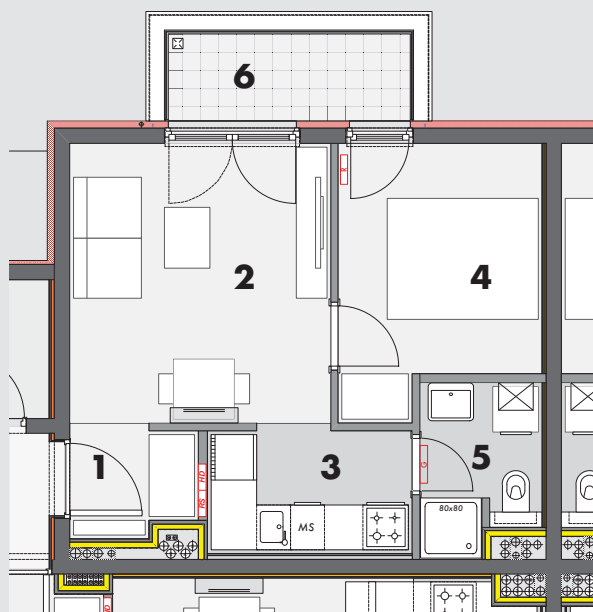

0 1 2 3 4 5
M 1:100

S 126 1.0S

I. kat

1S		
1	ulaz	2,38 m ²
2	boravak i blagovanje	12,77 m ²
3	kuhinja	4,52 m ²
4	soba	8,87 m ²
5	kupaonica	3,40 m ²
	ukupno	31,94 m²
6	balkon	0,50 x 3,90 m ² = 1,95 m ²
	sveukupno	33,89 m²