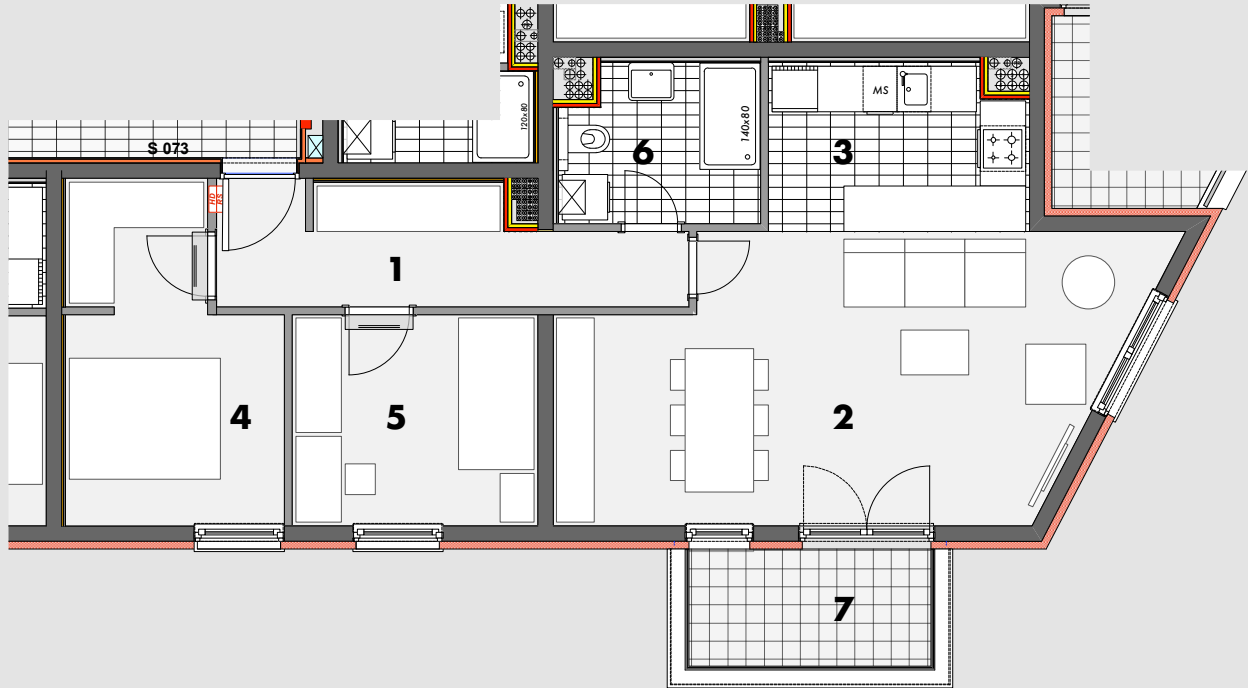

0 1 2 3 4 5
M 1:100

S 073 2.0S

VI. kat

2S			
1	hodnik		8,71 m ²
2	boravak/blagovanje		26,59 m ²
3	kuhinja		7,38 m ²
4	soba1		11,44 m ²
5	soba2		9,10 m ²
6	kupaonica		5,38 m ²
	ukupno		68,60 m²
7	balkon	0,50 x 5,22 m ² =	2,61 m ²
x	sveukupno		71,21 m²