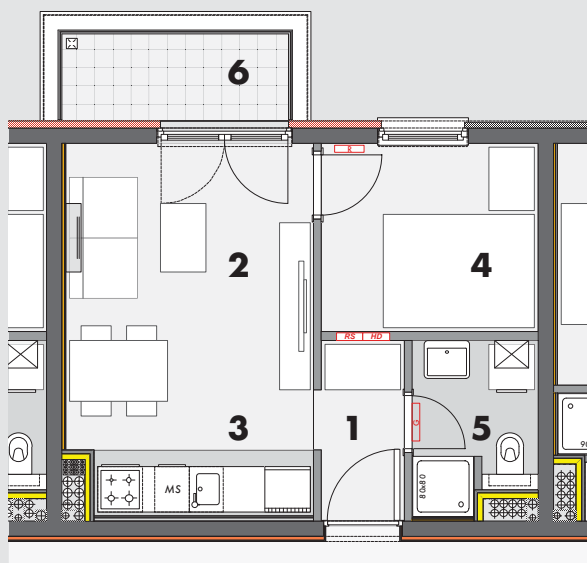

0 1 2 3 4 5
M 1:100

S **071** **1.0S**

VI. kat

1S			
1	ulaz		2,71 m ²
2	boravak i blagovanje		13,32 m ²
3	kuhinja		2,42 m ²
4	soba		7,15 m ²
5	kupaonica		3,55 m ²
	ukupno		29,15 m²
6	balkon	0,50 x 3,67 m ² =	1,84 m ²
	sveukupno		30,99 m²