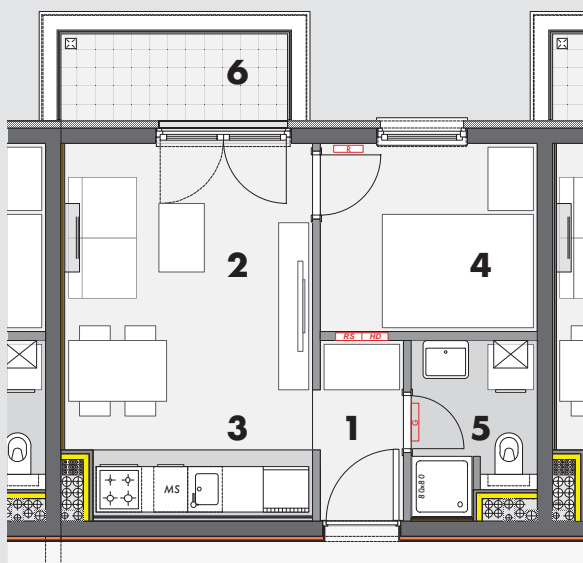

0 1 2 3 4 5  
M 1:100

S 070 1.0S

VI. kat

1S			
1	ulaz		2,71 m <sup>2</sup>
2	boravak i blagovanje		13,32 m <sup>2</sup>
3	kuhinja		2,53 m <sup>2</sup>
4	soba		7,15 m <sup>2</sup>
5	kupaonica		3,55 m <sup>2</sup>
	<b>ukupno</b>		<b>29,26 m<sup>2</sup></b>
6	balkon	0,50 x 3,67 m <sup>2</sup> =	1,84 m <sup>2</sup>
	<b>sveukupno</b>		<b>31,10 m<sup>2</sup></b>