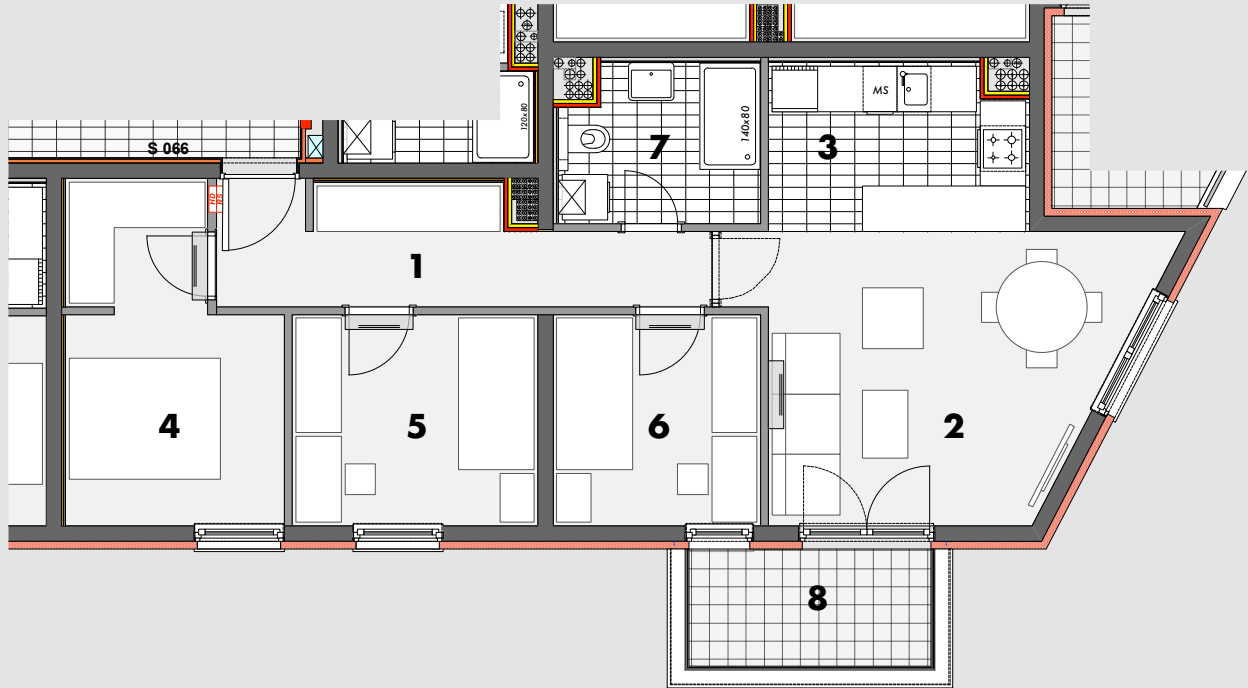

0 1 2 3 4 5
M 1:100

S 066 2.0S

V. kat

3S		
1	hodnik	9,01 m ²
2	boravak/blagovanje	18,32 m ²
3	kuhinja	7,38 m ²
6	soba1	11,44 m ²
7	soba2	9,10 m ²
8	soba3	7,70 m ²
9	kupaonica	5,38 m ²
	ukupno	68,33 m²
10	balkon	0,50 x 5,22 m ² = 2,61 m ²
	sveukupno	70,94 m²