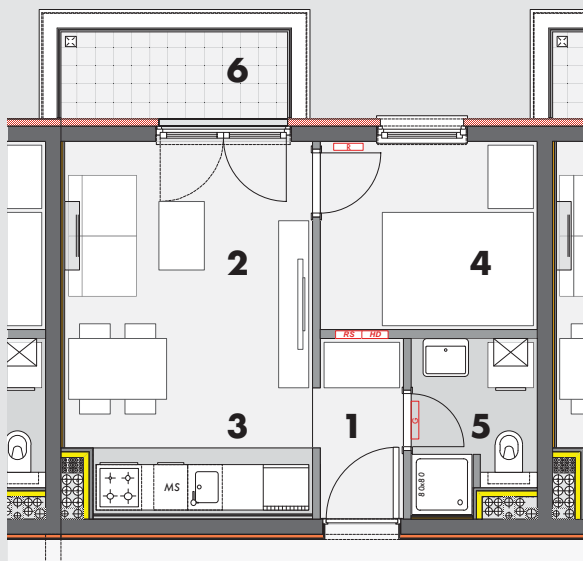

0 1 2 3 4 5  
M 1:100

**S 063 1.0S**

**V. kat**

1S			
1	ulaz		2,71 m <sup>2</sup>
2	boravak i blagovanje		13,32 m <sup>2</sup>
3	kuhinja		2,53 m <sup>2</sup>
4	soba		7,15 m <sup>2</sup>
5	kupaonica		3,55 m <sup>2</sup>
	<b>ukupno</b>		<b>29,26 m<sup>2</sup></b>
6	balkon	0,50 x 3,67 m <sup>2</sup> =	1,84 m <sup>2</sup>
	<b>sveukupno</b>		<b>31,10 m<sup>2</sup></b>