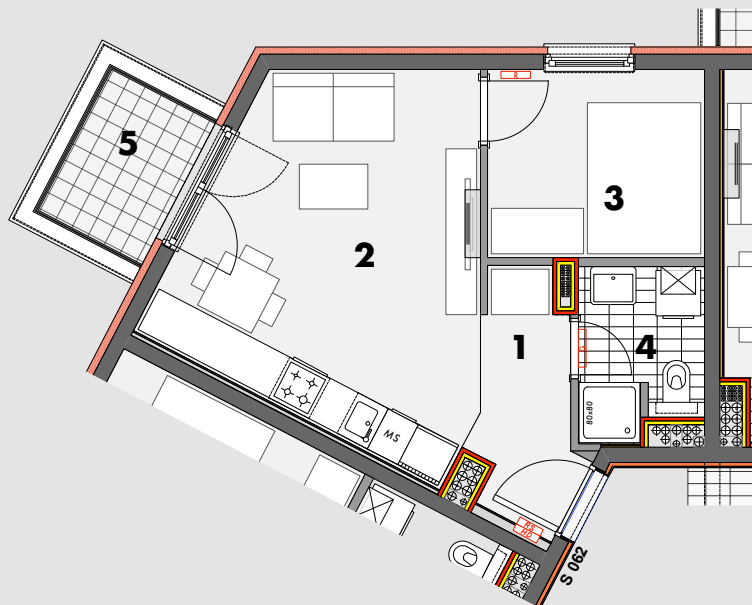

0 1 2 3 4 5  
M 1:100

**S 062 1.0S**

**V. kat**

1S			
1	ulaz		4,09 m <sup>2</sup>
2	boravak, blagovanje i kuhinja		17,87 m <sup>2</sup>
3	soba		7,15 m <sup>2</sup>
4	kupaonica		3,55 m <sup>2</sup>
	<b>ukupno</b>		<b>32,66 m<sup>2</sup></b>
5	balkon	0,50 x 3,47 m <sup>2</sup> =	1,74 m <sup>2</sup>
	<b>sveukupno</b>		<b>34,40 m<sup>2</sup></b>