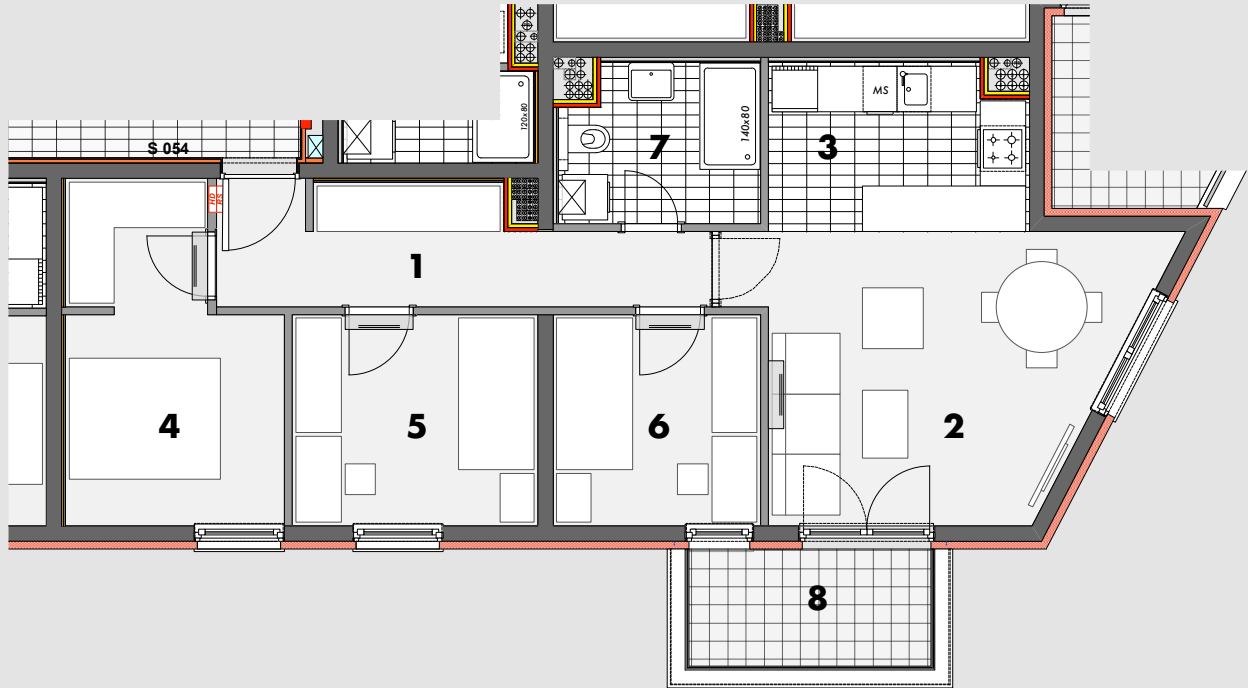

0 1 2 3 4 5
M 1:100

S 054 2.0S

IV. kat

3S		
1	hodnik	9,01 m ²
2	boravak/blagovanje	18,32 m ²
3	kuhinja	7,38 m ²
4	soba1	11,44 m ²
5	soba2	9,10 m ²
6	soba3	7,70 m ²
7	kupaonica	5,38 m ²
	ukupno	68,33 m²
8	balkon	0,50 x 5,22 m ² = 2,61 m ²
	sveukupno	70,94 m²