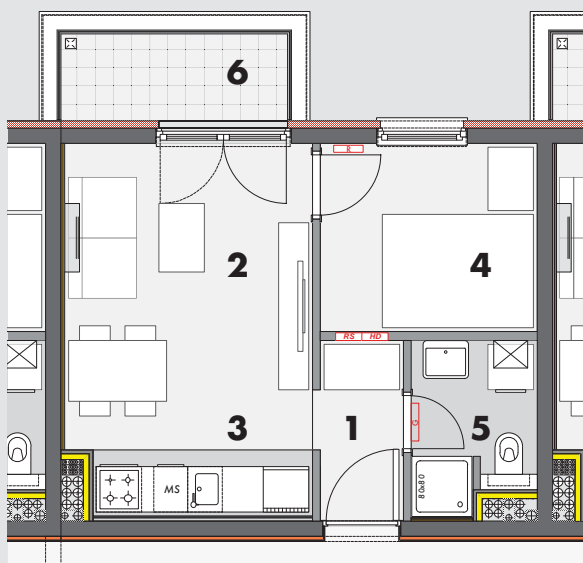

0 1 2 3 4 5
M 1:100

S 051 1.0S

IV. kat

1S			
1	ulaz		2,71 m ²
2	boravak i blagovanje		13,32 m ²
3	kuhinja		2,53 m ²
4	soba		7,15 m ²
5	kupaonica		3,55 m ²
	ukupno		29,26 m²
6	balkon	0,50 x 3,67 m ² =	1,84 m ²
	sveukupno		31,10 m²