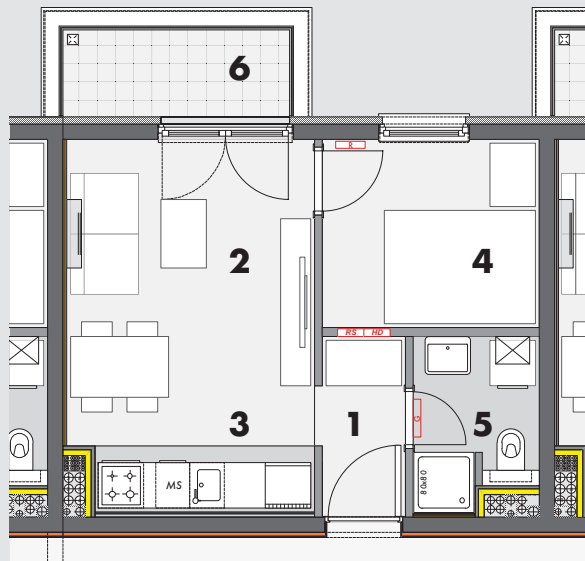

0 1 2 3 4 5  
M 1:100

**S 039 1.0S**

**III. kat**

1S			
1	ulaz		2,71 m <sup>2</sup>
2	boravak i blagovanje		13,32 m <sup>2</sup>
3	kuhinja		2,53 m <sup>2</sup>
4	soba		7,15 m <sup>2</sup>
5	kupaonica		3,55 m <sup>2</sup>
	<b>ukupno</b>		<b>29,26 m<sup>2</sup></b>
6	balkon	0,50 x 3,67 m <sup>2</sup> =	1,84 m <sup>2</sup>
	<b>sveukupno</b>		<b>31,10 m<sup>2</sup></b>