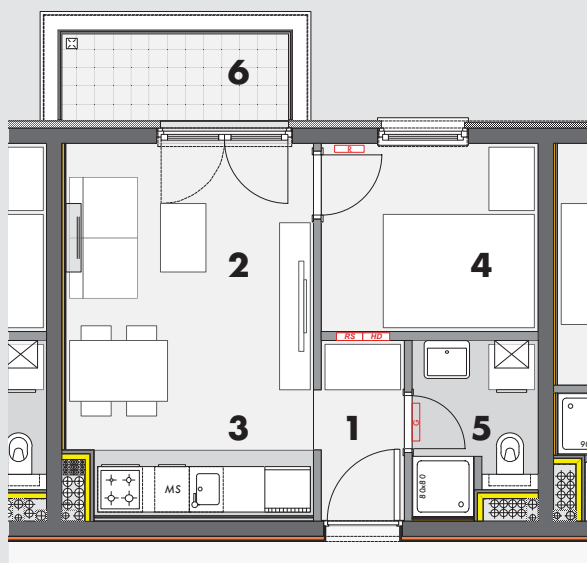

0 1 2 3 4 5  
M 1:100

**S 028 1.05**

**II. kat**

1S			
1	ulaz		2,71 m <sup>2</sup>
2	boravak i blagovanje		13,32 m <sup>2</sup>
3	kuhinja		2,53 m <sup>2</sup>
4	soba		7,15 m <sup>2</sup>
5	kupaonica		3,55 m <sup>2</sup>
	<b>ukupno</b>		<b>29,26 m<sup>2</sup></b>
6	balkon	0,50 x 3,67 m <sup>2</sup> =	1,84 m <sup>2</sup>
	<b>sveukupno</b>		<b>31,10 m<sup>2</sup></b>