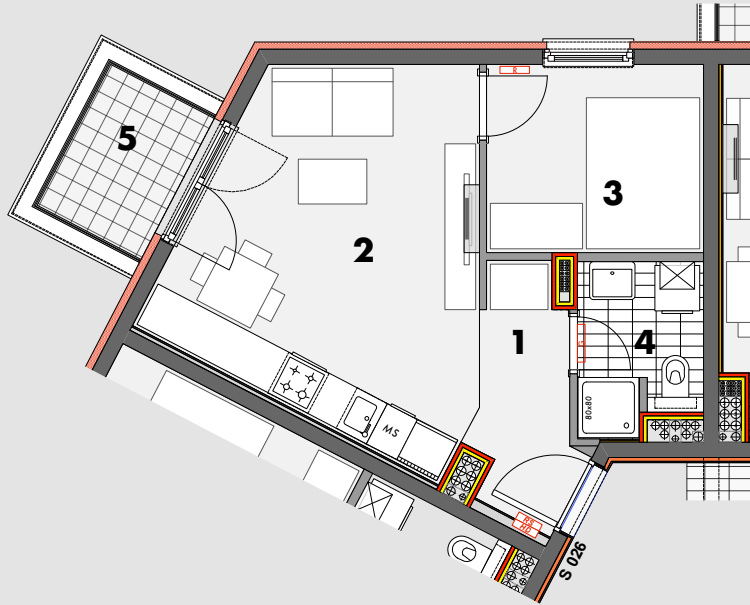

0 1 2 3 4 5
M 1:100

S 026 1.0S

II. kat

1S			
1	ulaz		4,09 m ²
2	boravak, blagovanje i kuhinja		17,87 m ²
3	soba		7,15 m ²
4	kupaonica		3,55 m ²
	ukupno		32,66 m²
5	balkon	0,50 x 3,47 m ² =	1,74 m ²
	sveukupno		34,40 m²