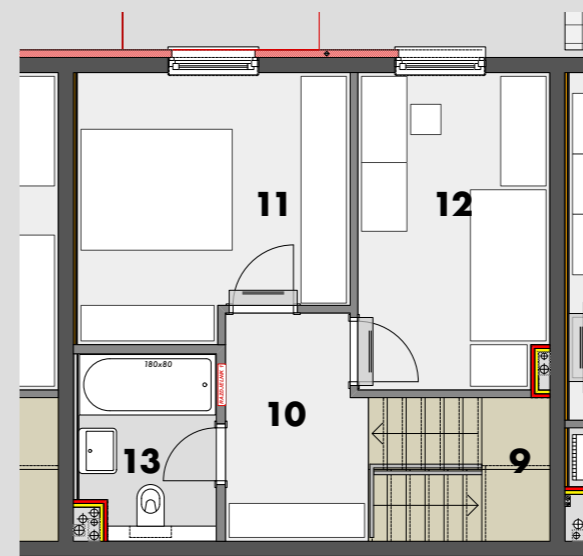

Prizemlje

I. kat

S 006 3.0S

3S		
1	ulaz	5,89 m ²
2	hodnik1	5,29 m ²
3	boravak i blagovanje	25,70 m ²
4	kuhinja	11,27 m ²
5	gospodarstvo	3,26 m ²
6	kupaonica1	4,04 m ²
7	spremište	1,15 m ²
8	soba1	10,76 m ²
9	stepenice	4,56 m ²
10	hodnik2	5,32 m ²
11	soba2	12,09 m ²
12	soba3	10,67 m ²
13	kupaonica2	4,23 m ²
	ukupno	104,23 m²
14	loggia	0,75 x 3,36 m ² = 2,52 m ²
15	ter. natkrivena	0,50 x 5,92 m ² = 2,96 m ²
16	vrt	0,15 x 10,59 m ² = 1,59 m ²
	sveukupno	111,30 m²