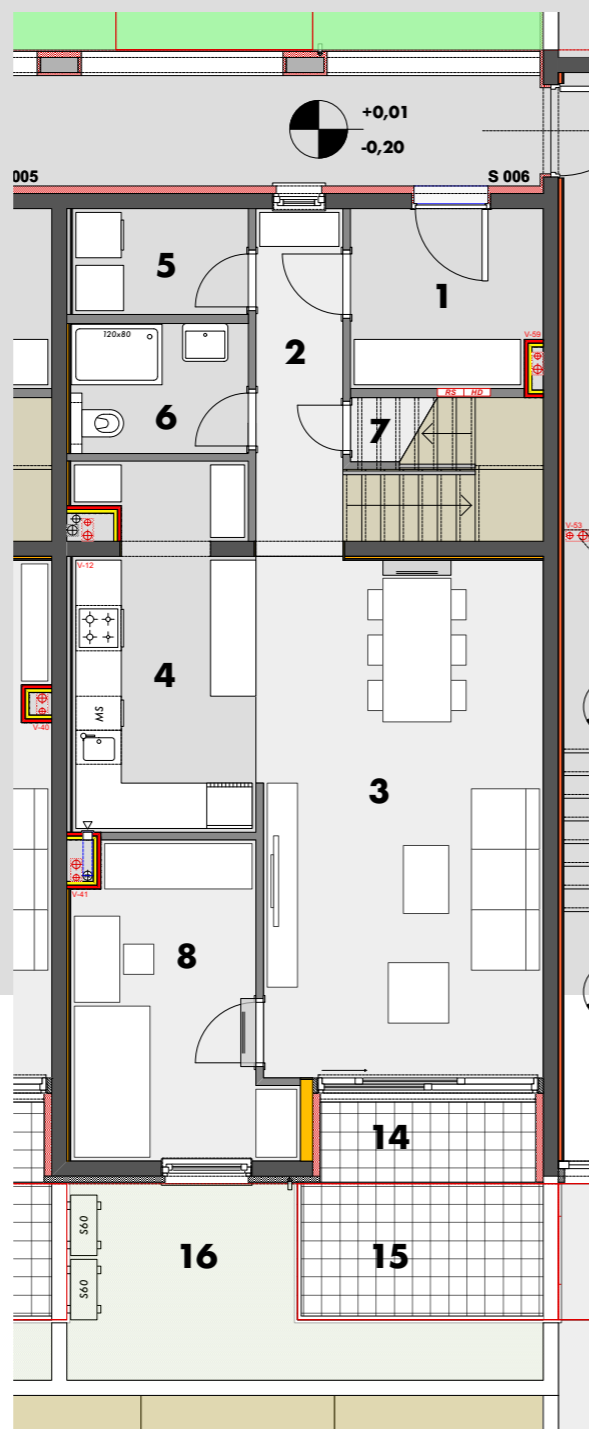

Prizemlje

I. kat

S 006 3.0S

3S		
1	ulaz	5,89 m ²
2	hodnik1	5,29 m ²
3	boravak i blagovanje	25,70 m ²
4	kuhinja	11,27 m ²
5	gospodarstvo	3,26 m ²
6	kupaonica1	4,04 m ²
7	spremište	1,15 m ²
8	soba1	10,76 m ²
9	stepenice	4,56 m ²
10	hodnik2	5,32 m ²
11	soba2	12,09 m ²
12	soba3	10,67 m ²
13	kupaonica2	4,23 m ²
	ukupno	104,23 m²
14	loggia	0,75 x 3,36 m ² = 2,52 m ²
15	ter. natkrivena	0,50 x 5,92 m ² = 2,96 m ²
16	vrt	0,15 x 10,59 m ² = 1,59 m ²
	sveukupno	111,30 m²